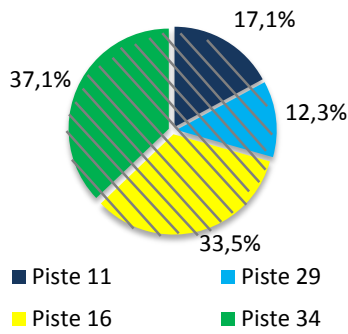

Flugbewegungsaufteilung im Linien- und Charterverkehr 2012 nach Pistenrichtung in Prozent

Monat: April 2012

Landungen

Starts

Kumuliert: Jänner bis April

Landungen

Starts

Pistenrichtung-Ausschnitt