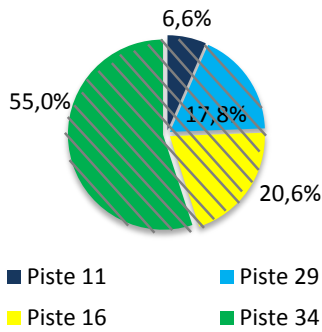

Flugbewegungsaufteilung im Linien- und Charterverkehr 2012 nach Pistenrichtung in Prozent

Monat: April 2012

Landungen

Starts

Kumuliert: Jänner bis April

Landungen

Starts

Pistenrichtung-Ausschnitt