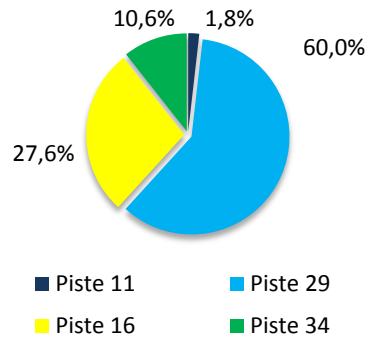

Flugbewegungsaufteilung im Linien- und Charterverkehr 2012 nach Pistenrichtung in Prozent

Monat: April 2012

Landungen

Starts

Kumuliert: Jänner bis April

Landungen

Starts

Pistenrichtung-Ausschnitt