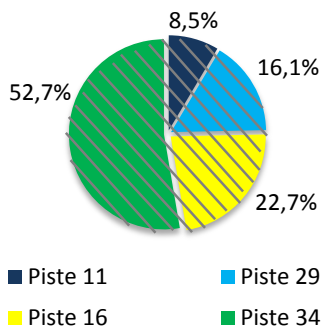

Flugbewegungsaufteilung im Linien- und Charterverkehr 2012 nach Pistenrichtung in Prozent

Monat: Juli 2012

Landungen

Starts

Kumuliert: Jänner bis Juli

Landungen

Starts

Pistenrichtung-Ausschnitt