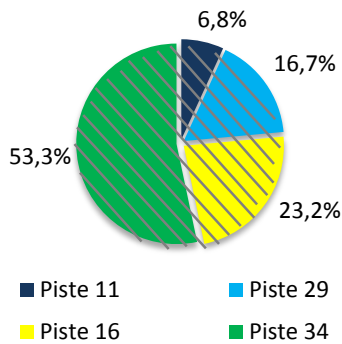

Flugbewegungsaufteilung im Linien- und Charterverkehr 2012 nach Pistenrichtung in Prozent

Monat: Juli 2012

Landungen

Starts

Kumuliert: Jänner bis Juli

Landungen

Starts

Pistenrichtung-Ausschnitt