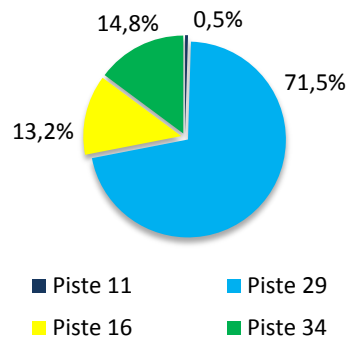

Flugbewegungsaufteilung im Linien- und Charterverkehr 2012 nach Pistenrichtung in Prozent

Monat: Juli 2012

Landungen

Starts

Kumuliert: Jänner bis Juli

Landungen

Starts

Pistenrichtung-Ausschnitt