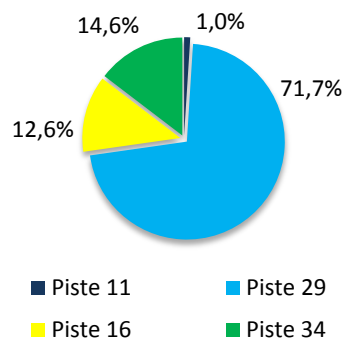

Flugbewegungsaufteilung im Linien- und Charterverkehr 2013 nach Pistenrichtung in Prozent

Monat: Juni 2013

Landungen

Starts

Kumuliert: Jänner bis Juni

Landungen

Starts

Pistenrichtung-Ausschnitt