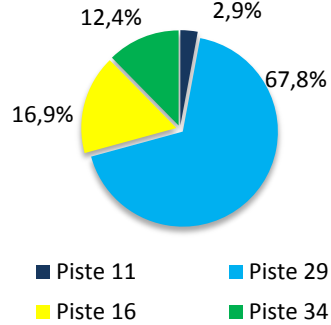

Flugbewegungsaufteilung im Linien- und Charterverkehr 2013 nach Pistenrichtung in Prozent

Monat: Juni 2013

Landungen

Starts

Kumuliert: Jänner bis Juni

Landungen

Starts

Pistenrichtung-Ausschnitt