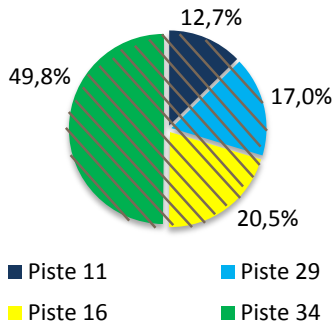

Flugbewegungsaufteilung im Linien- und Charterverkehr 2013 nach Pistenrichtung in Prozent

Monat: Juni 2013

Landungen

Starts

Kumuliert: Jänner bis Juni

Landungen

Starts

Pistenrichtung-Ausschnitt