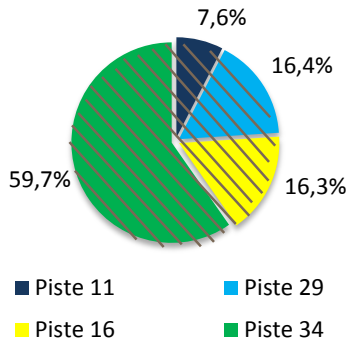

Flugbewegungsaufteilung im Linien- und Charterverkehr 2013 nach Pistenrichtung in Prozent

Monat: Juni 2013

Landungen

Starts

Kumuliert: Jänner bis Juni

Landungen

Starts

Pistenrichtung-Ausschnitt