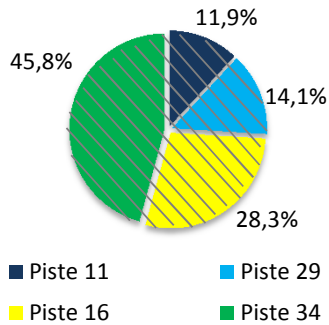

# Flugbewegungsaufteilung im Linien- und Charterverkehr 2014 nach Pistenrichtung in Prozent

Monat: September 2014

Landungen

Starts

Kumuliert: Jänner bis September

Landungen

Starts

## Pistenrichtung-Ausschnitt