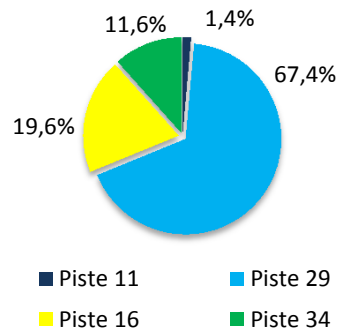

# Flugbewegungsaufteilung im Linien- und Charterverkehr 2014 nach Pistenrichtung in Prozent

Monat: September 2014

Landungen

Starts

Kumuliert: Jänner bis September

Landungen

Starts

## Pistenrichtung-Ausschnitt