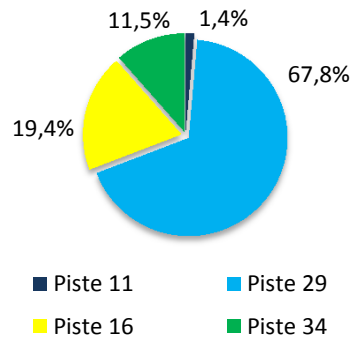

# Flugbewegungsaufteilung im Linien- und Charterverkehr 2014 nach Pistenrichtung in Prozent

Monat: September 2014

Landungen

Starts

Kumuliert: Jänner bis September

Landungen

Starts

## Pistenrichtung-Ausschnitt