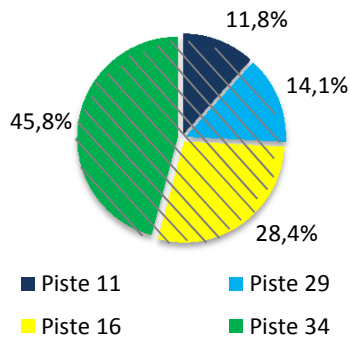

# Flugbewegungsaufteilung im Linien- und Charterverkehr 2014 nach Pistenrichtung in Prozent

Monat: September 2014

Landungen

Starts

Kumuliert: Jänner bis September

Landungen

Starts

## Pistenrichtung-Ausschnitt